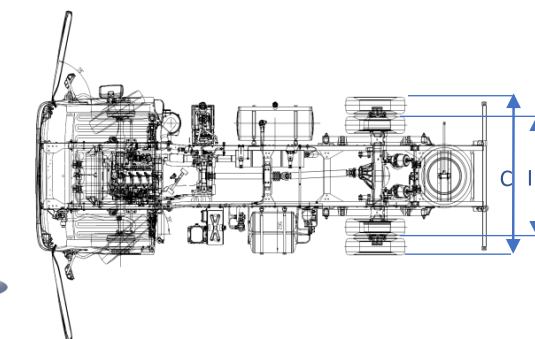

Eixo Dianteiro

Modelo/Tipo	Viga "I" Aço forjado
Capacidade – Ton	4,0

Eixo Traseiro

Capacidade – Ton	7,5
Relação de redução	4,778

Embreagem

Fabricante / Tipo	EXEDY / Monodisco
Diâmetro do disco (mm)	362

Suspensão

Molas parabólicas, amortecedores hidráulicos telescópicos de dupla ação. Barra estabilizadora.
Dianteiro: 3 lâminas / Traseira: 4+3 lâminas

Rodas e Pneus

Aro das rodas	Aço
Pneus	235/ 75 R17,5

Freios

Freio de serviço	Ar, tambor nas rodas dianteiras e traseiras com ABS + ASR + ESC
Freio de estacionamento	Câmara de molas acumuladoras

Sistema Elétrico

Tensão nominal	24V
Bateria	2x (100 Ah)

Volumes de abastecimento (l)

Combustível / material	200/ Alumínio
Tanque de ARLA 32 ("AdBlue")	30

Dimensões (mm)

Comprimento total	7955	A
Largura máxima dianteira	2190	B
Largura máxima traseira	2150	C
Distância entre eixos	4500	D
Balanço dianteiro	1130	E
Balanço traseiro	2325	F
Distância do solo	190	G
Bitola dianteira	1715	H
Bitola traseira	1680	I
Comprimento plataforma de carga	6150	J

Pesos (kg)

Peso bruto total (PBT) - homologado	11.500
Peso em ordem de marcha (Total)	3.400
Capacidade técnica (Total)	11.500
Eixo dianteiro	4.000
Eixo traseiro	7.500
Capacidade máx de carga útil + carroceria	8.100

Itens de Série

Freio auxiliar, ABS, ASR, DLR, MP3 com usb, campainha de marcha ré, ACC, vidros elétricos, ar condicionado e alarme.

*3 anos ou 100.000 km de garantia do veículo, obedecendo aos critérios estabelecidos no manual de garantia do veículo. Imagens meramente ilustrativas.
Os dados técnicos podem sofrer alteração sem aviso prévio
Edição 01/2023
Código defábrica BJ1108VEJEA-F3
Produzido por: Beiqi Foton Motor Co., Ltd

Taqua Service

<https://www.foton-global.com/>