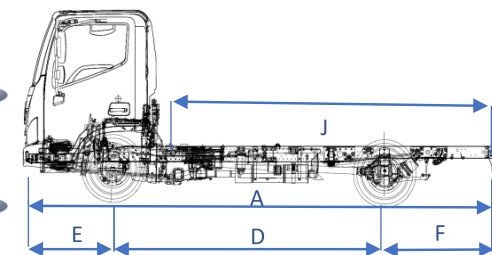

Eixo Dianteiro

Modelo/Tipo	Viga "I" Aço forjado
Capacidade – Ton	4,0

Eixo Traseiro

Capacidade – Ton	7,5
Relação de redução	4,778

Embreagem

Fabricante / Tipo	EXEDY / Monodisco
Diâmetro do disco (mm)	362

Suspensão

Molas parabólicas, amortecedores hidráulicos telescópicos de dupla ação. Barra estabilizadora.
Dianteiro: 3 lâminas / Traseira: 4+3 lâminas

Rodas e Pneus

Aro das rodas	Aço
Pneus	235/ 75 R17,5

Freios

Freio de serviço	Ar, tambor nas rodas dianteiras e traseiras com ABS + ASR + ESC
Freio de estacionamento	Câmara de molas acumuladoras

Sistema Elétrico

Tensão nominal	24V
Bateria	2x (100 Ah)

Volumes de abastecimento (l)

Combustível / material	200/ Alumínio
Tanque de ARLA 32 ("AdBlue")	30

Dimensões (mm)

Comprimento total	7955	A
Largura máxima dianteira	2190	B
Largura máxima traseira	2150	C
Distância entre eixos	4500	D
Balanço dianteiro	1130	E
Balanço traseiro	2325	F
Distância do solo	190	G
Bitola dianteira	1715	H
Bitola traseira	1680	I
Comprimento plataforma de carga	6150	J

Pesos (kg)

Peso bruto total (PBT) - homologado	11.500
Peso em ordem de marcha (Total)	3.400
Capacidade técnica (Total)	11.500
Eixo dianteiro	4.000
Eixo traseiro	7.500
Capacidade máx de carga útil + carroceria	8.100

Itens de Série

Freio auxiliar, ABS, ASR, DLR, MP3 com usb, campainha de marcha ré, ACC, vidros elétricos, ar condicionado e alarme.

*3 anos ou 100.000 km de garantia do veículo, obedecendo aos critérios estabelecidos no manual de garantia do veículo. Imagens meramente ilustrativas.
Os dados técnicos podem sofrer alteração sem aviso prévio
Edição 01/2023
Código defábrica BJ1108VEJEA-F3
Produzido por: Beiqi Foton Motor Co., Ltd

Taqua Service

<https://www.foton-global.com/>