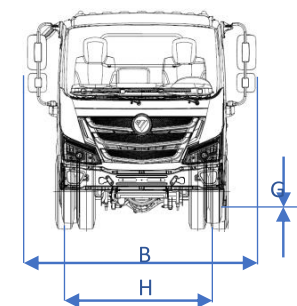

Eixo Dianteiro

Modelo/Tipo	Viga "I" Aço forjado
Capacidade – Ton	4,0

Eixo Traseiro

Capacidade – Ton	7,5
Relação de redução	4,778

Embreagem

Fabricante / Tipo	EXEDY / Monodisco
Diâmetro do disco (mm)	362

Suspensão

Molas parabólicas, amortecedores hidráulicos telescópicos de dupla ação. Barra estabilizadora.
Dianteiro: 3 lâminas / Traseira: 4+3 lâminas

Rodas e Pneus

Aro das rodas	Aço
Pneus	235/ 75 R17,5

Freios

Freio de serviço	Ar, tambor nas rodas dianteiras e traseiras com ABS + ASR + ESC
Freio de estacionamento	Câmara de molas acumuladoras

Sistema Elétrico

Tensão nominal	24V
Bateria	2x (100 Ah)

Volumes de abastecimento (l)

Combustível / material	200/ Alumínio
Tanque de ARLA 32 ("AdBlue")	30

Dimensões (mm)

Comprimento total	7955	A
Largura máxima dianteira	2190	B
Largura máxima traseira	2150	C
Distância entre eixos	4500	D
Balanço dianteiro	1130	E
Balanço traseiro	2325	F
Distância do solo	190	G
Bitola dianteira	1715	H
Bitola traseira	1680	I
Comprimento plataforma de carga	6150	J

Pesos (kg)

Peso bruto total (PBT) - homologado	11.500
Peso em ordem de marcha (Total)	3.400
Capacidade técnica (Total)	11.500
Eixo dianteiro	4.000
Eixo traseiro	7.500
Capacidade máx de carga útil + carroceria	8.100

Itens de Série

Freio auxiliar, ABS, ASR, DLR, MP3 com usb, campainha de marcha ré, ACC, vidros elétricos, ar condicionado e alarme.

*3 anos ou 100.000 km de garantia do veículo, obedecendo aos critérios estabelecidos no manual de garantia do veículo. Imagens meramente ilustrativas.
Os dados técnicos podem sofrer alteração sem aviso prévio
Edição 01/2023
Código defábrica BJ1108VEJEA-F3
Produzido por: Beiqi Foton Motor Co., Ltd

Taqua Service

<https://www.foton-global.com/>