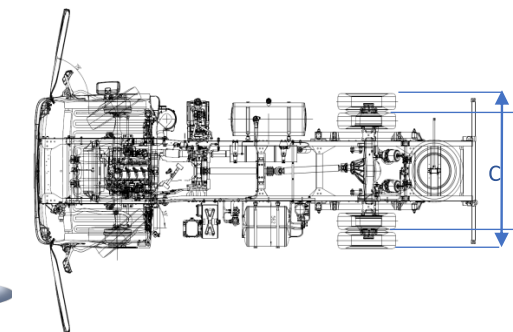

Eixo Dianteiro

Modelo/Tipo	Viga "I" Aço forjado
Capacidade – Ton	2,5

Eixo Traseiro

Capacidade – Ton	4,5
Relação de redução	5,375

Embreagem

Fabricante / Tipo	EXEDY / Monodisco
Diâmetro do disco (mm)	325

Suspensão

Molas parabólicas, amortecedores hidráulicos telescópicos de dupla ação. Barra estabilizadora.
Dianteiro: 3 lâminas / Traseira: 5+2 lâminas

Rodas e Pneus

Aro das rodas	Aço
Pneus	205/ 75 R17,5

Freios

Freio de serviço	Ar, tambor nas rodas dianteiras e traseiras com ABS + ASR + ESC
Freio de estacionamento	Câmara de molas acumuladoras

Sistema Elétrico

Tensão nominal	24V
Bateria	2x (100 Ah)

Volumes de abastecimento (l)

Combustível / material	120/ Alumínio
Tanque de ARLA 32 ("AdBlue")	14

Dimensões (mm)

Comprimento total	5960	A
Largura máxima dianteira	1945	B
Largura máxima traseira	1895	C
Distância entre eixos	3360	D
Balanço dianteiro	1110	E
Balanço traseiro	1490	F
Distância do solo	180	G
Bitola dianteira	1590	H
Bitola traseira	1485	I
Comprimento plataforma de carga	4200	J

Pesos (kg)

Peso bruto total (PBT) - homologado	7.000
Peso em ordem de marcha (Total)	2.420
Capacidade técnica (Total)	7.000
Eixo dianteiro	2.500
Eixo traseiro	4.500
Capacidade máx de carga útil + carroceria	4.580

Itens de Série

Freio auxiliar, ABS, ASR, DLR, MP3 com usb, campainha de marcha ré, ACC, vidros elétricos, ar condicionado e alarme.

*3 anos ou 100.000 km de garantia do veículo, obedecendo aos critérios estabelecidos no manual de garantia do veículo. Imagens meramente ilustrativas. Os dados técnicos podem sofrer alterações sem aviso prévio.
Edição 01/2023
Código de fábrica BJ1065VDJBA-F3
Produzido por: Beiqi Foton Motor Co., Ltd

Taqua Service

<https://www.foton-global.com/>