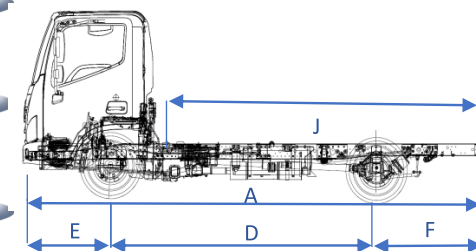

Eixo Dianteiro

Modelo/Tipo	Viga "I" Aço forjado
Capacidade – Ton	2,5

Eixo Traseiro

Capacidade – Ton	4,5
Relação de redução	5,375

Embreagem

Fabricante / Tipo	EXEDY / Monodisco
Diâmetro do disco (mm)	325

Suspensão

Molas parabólicas, amortecedores hidráulicos telescópicos de dupla ação. Barra estabilizadora.
Dianteiro: 3 lâminas / Traseira: 5+2 lâminas

Rodas e Pneus

Aro das rodas	Aço
Pneus	205/ 75 R17,5

Freios

Freio de serviço	Ar, tambor nas rodas dianteiras e traseiras com ABS + ASR + ESC
Freio de estacionamento	Câmara de molas acumuladoras

Sistema Elétrico

Tensão nominal	24V
Bateria	2x (100 Ah)

Volumes de abastecimento (l)

Combustível / material	120/ Alumínio
Tanque de ARLA 32 ("AdBlue")	14

Dimensões (mm)

Comprimento total	5960	A
Largura máxima dianteira	1945	B
Largura máxima traseira	1895	C
Distância entre eixos	3360	D
Balanço dianteiro	1110	E
Balanço traseiro	1490	F
Distância do solo	180	G
Bitola dianteira	1590	H
Bitola traseira	1485	I
Comprimento plataforma de carga	4200	J

Pesos (kg)

Peso bruto total (PBT) - homologado	7.000
Peso em ordem de marcha (Total)	2.420
Capacidade técnica (Total)	7.000
Eixo dianteiro	2.500
Eixo traseiro	4.500
Capacidade máx de carga útil + carroceria	4.580

Itens de Série

Freio auxiliar, ABS, ASR, DLR, MP3 com usb, campainha de marcha ré, ACC, vidros elétricos, ar condicionado e alarme.

*3 anos ou 100.000 km de garantia do veículo, obedecendo aos critérios estabelecidos no manual de garantia do veículo. Imagens meramente ilustrativas. Os dados técnicos podem sofrer alterações sem aviso prévio.
Edição 01/2023
Código de fábrica BJ1065VDJBA-F3
Produzido por: Beiqi Foton Motor Co., Ltd

Taqua Service

<https://www.foton-global.com/>