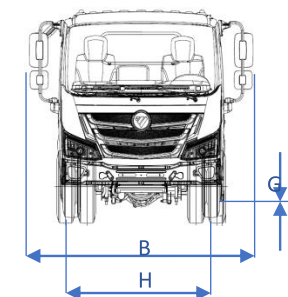

Eixo Dianteiro

Modelo/Tipo	Viga "I" Aço forjado
Capacidade – Ton	2,5

Eixo Traseiro

Capacidade – Ton	4,5
Relação de redução	5,375

Embreagem

Fabricante / Tipo	EXEDY / Monodisco
Diâmetro do disco (mm)	325

Suspensão

Molas parabólicas, amortecedores hidráulicos telescópicos de dupla ação. Barra estabilizadora.
Dianteiro: 3 lâminas / Traseira: 5+2 lâminas

Rodas e Pneus

Aro das rodas	Aço
Pneus	205/ 75 R17,5

Freios

Freio de serviço	Ar, tambor nas rodas dianteiras e traseiras com ABS + ASR + ESC
Freio de estacionamento	Câmara de molas acumuladoras

Sistema Elétrico

Tensão nominal	24V
Bateria	2x (100 Ah)

Volumes de abastecimento (l)

Combustível / material	120/ Alumínio
Tanque de ARLA 32 ("AdBlue")	14

Dimensões (mm)

Comprimento total	5960	A
Largura máxima dianteira	1945	B
Largura máxima traseira	1895	C
Distância entre eixos	3360	D
Balanço dianteiro	1110	E
Balanço traseiro	1490	F
Distância do solo	180	G
Bitola dianteira	1590	H
Bitola traseira	1485	I
Comprimento plataforma de carga	4200	J

Pesos (kg)

Peso bruto total (PBT) - homologado	7.000
Peso em ordem de marcha (Total)	2.420
Capacidade técnica (Total)	7.000
Eixo dianteiro	2.500
Eixo traseiro	4.500
Capacidade máx de carga útil + carroceria	4.580

Itens de Série

Freio auxiliar, ABS, ASR, DLR, MP3 com usb, campainha de marcha ré, ACC, vidros elétricos, ar condicionado e alarme.

*3 anos ou 100.000 km de garantia do veículo, obedecendo aos critérios estabelecidos no manual de garantia do veículo. Imagens meramente ilustrativas. Os dados técnicos podem sofrer alterações sem aviso prévio.
Edição 01/2023
Código de fábrica BJ1065VDJBA-F3
Produzido por: Beiqi Foton Motor Co., Ltd

Taqua Service

<https://www.foton-global.com/>